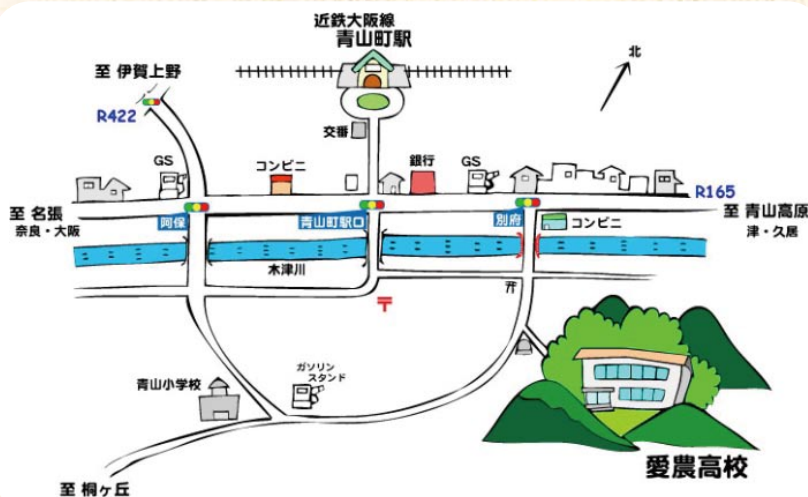

会場：愛農高校

三重県伊賀市別府 690 番地
愛農会 TEL 0595-52-0108

【アクセス】

●電車をご利用の場合
近鉄大阪線 青山町駅下車 徒歩15分

●車で越越しの場合

名阪国道上野東IC下車→国道422号を南へ約20分→国道165号で左折→3つ目の信号「別府」(ファミリーマート角)を右折→橋を渡り坂を上って途中左手

※無料駐車場有り